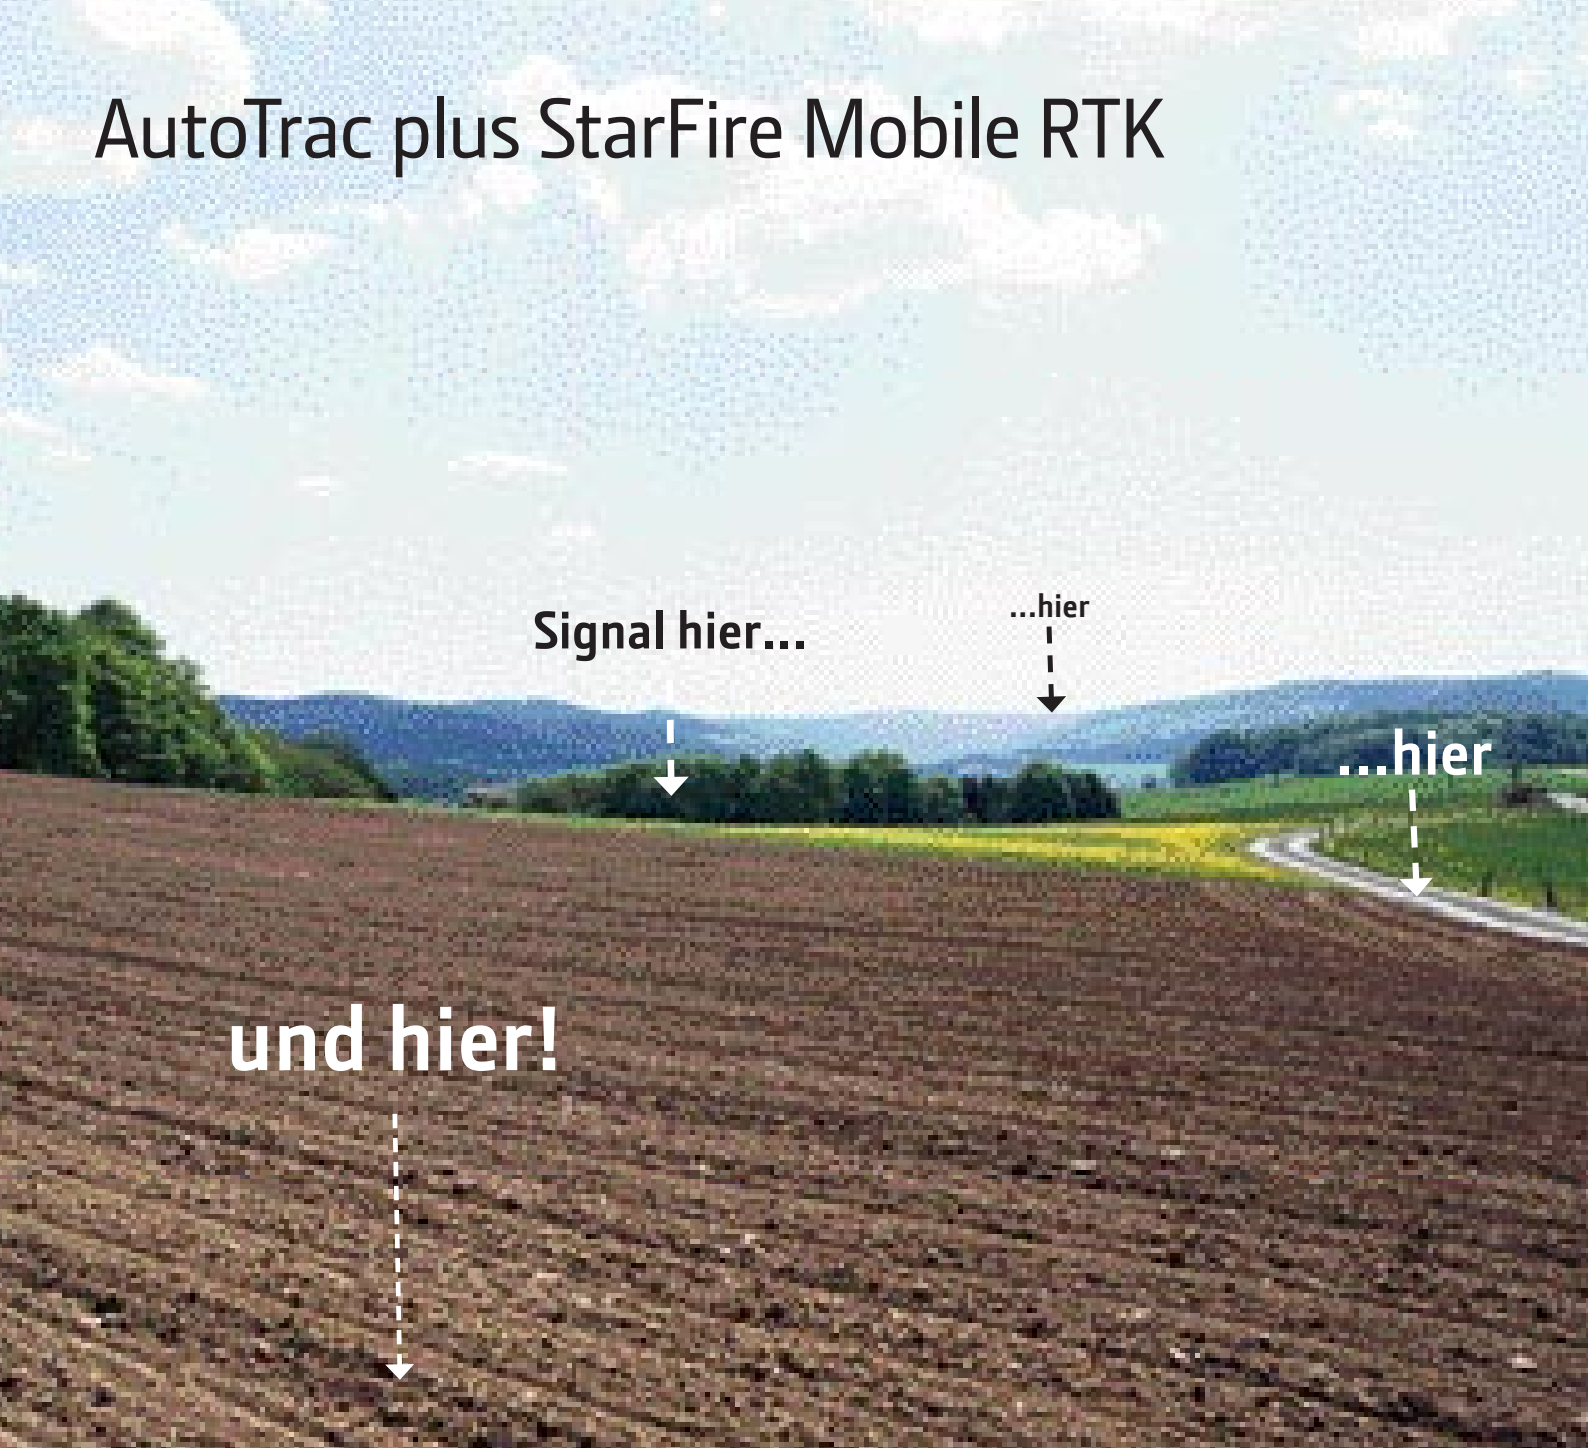

AutoTrac plus StarFire Mobile RTK

Signal hier...

...hier

...hier

und hier!

RTK bundesweit – in jedem Gelände.

StarFire Mobile RTK bietet schnelle, wiederholbare RTK-Genauigkeit – und das in ganz Deutschland. Das Korrektursignale kommt über das D1-Mobilfunknetz.

Das Ergebnis? Immer und überall ein starkes Korrektursignal, selbst in hügeligem Gelände, bei weit verteilten Feldern und auf Flächen mit dichtem Baumbestand.

Und so einfach geht's: Alles was Sie dazu brauchen ist ein John Deere StarFire Empfänger, ein Modem und eine Mobilfunkantenne. Hinzu kommt die Lizenz von unserem Partner AXIO-NET*.